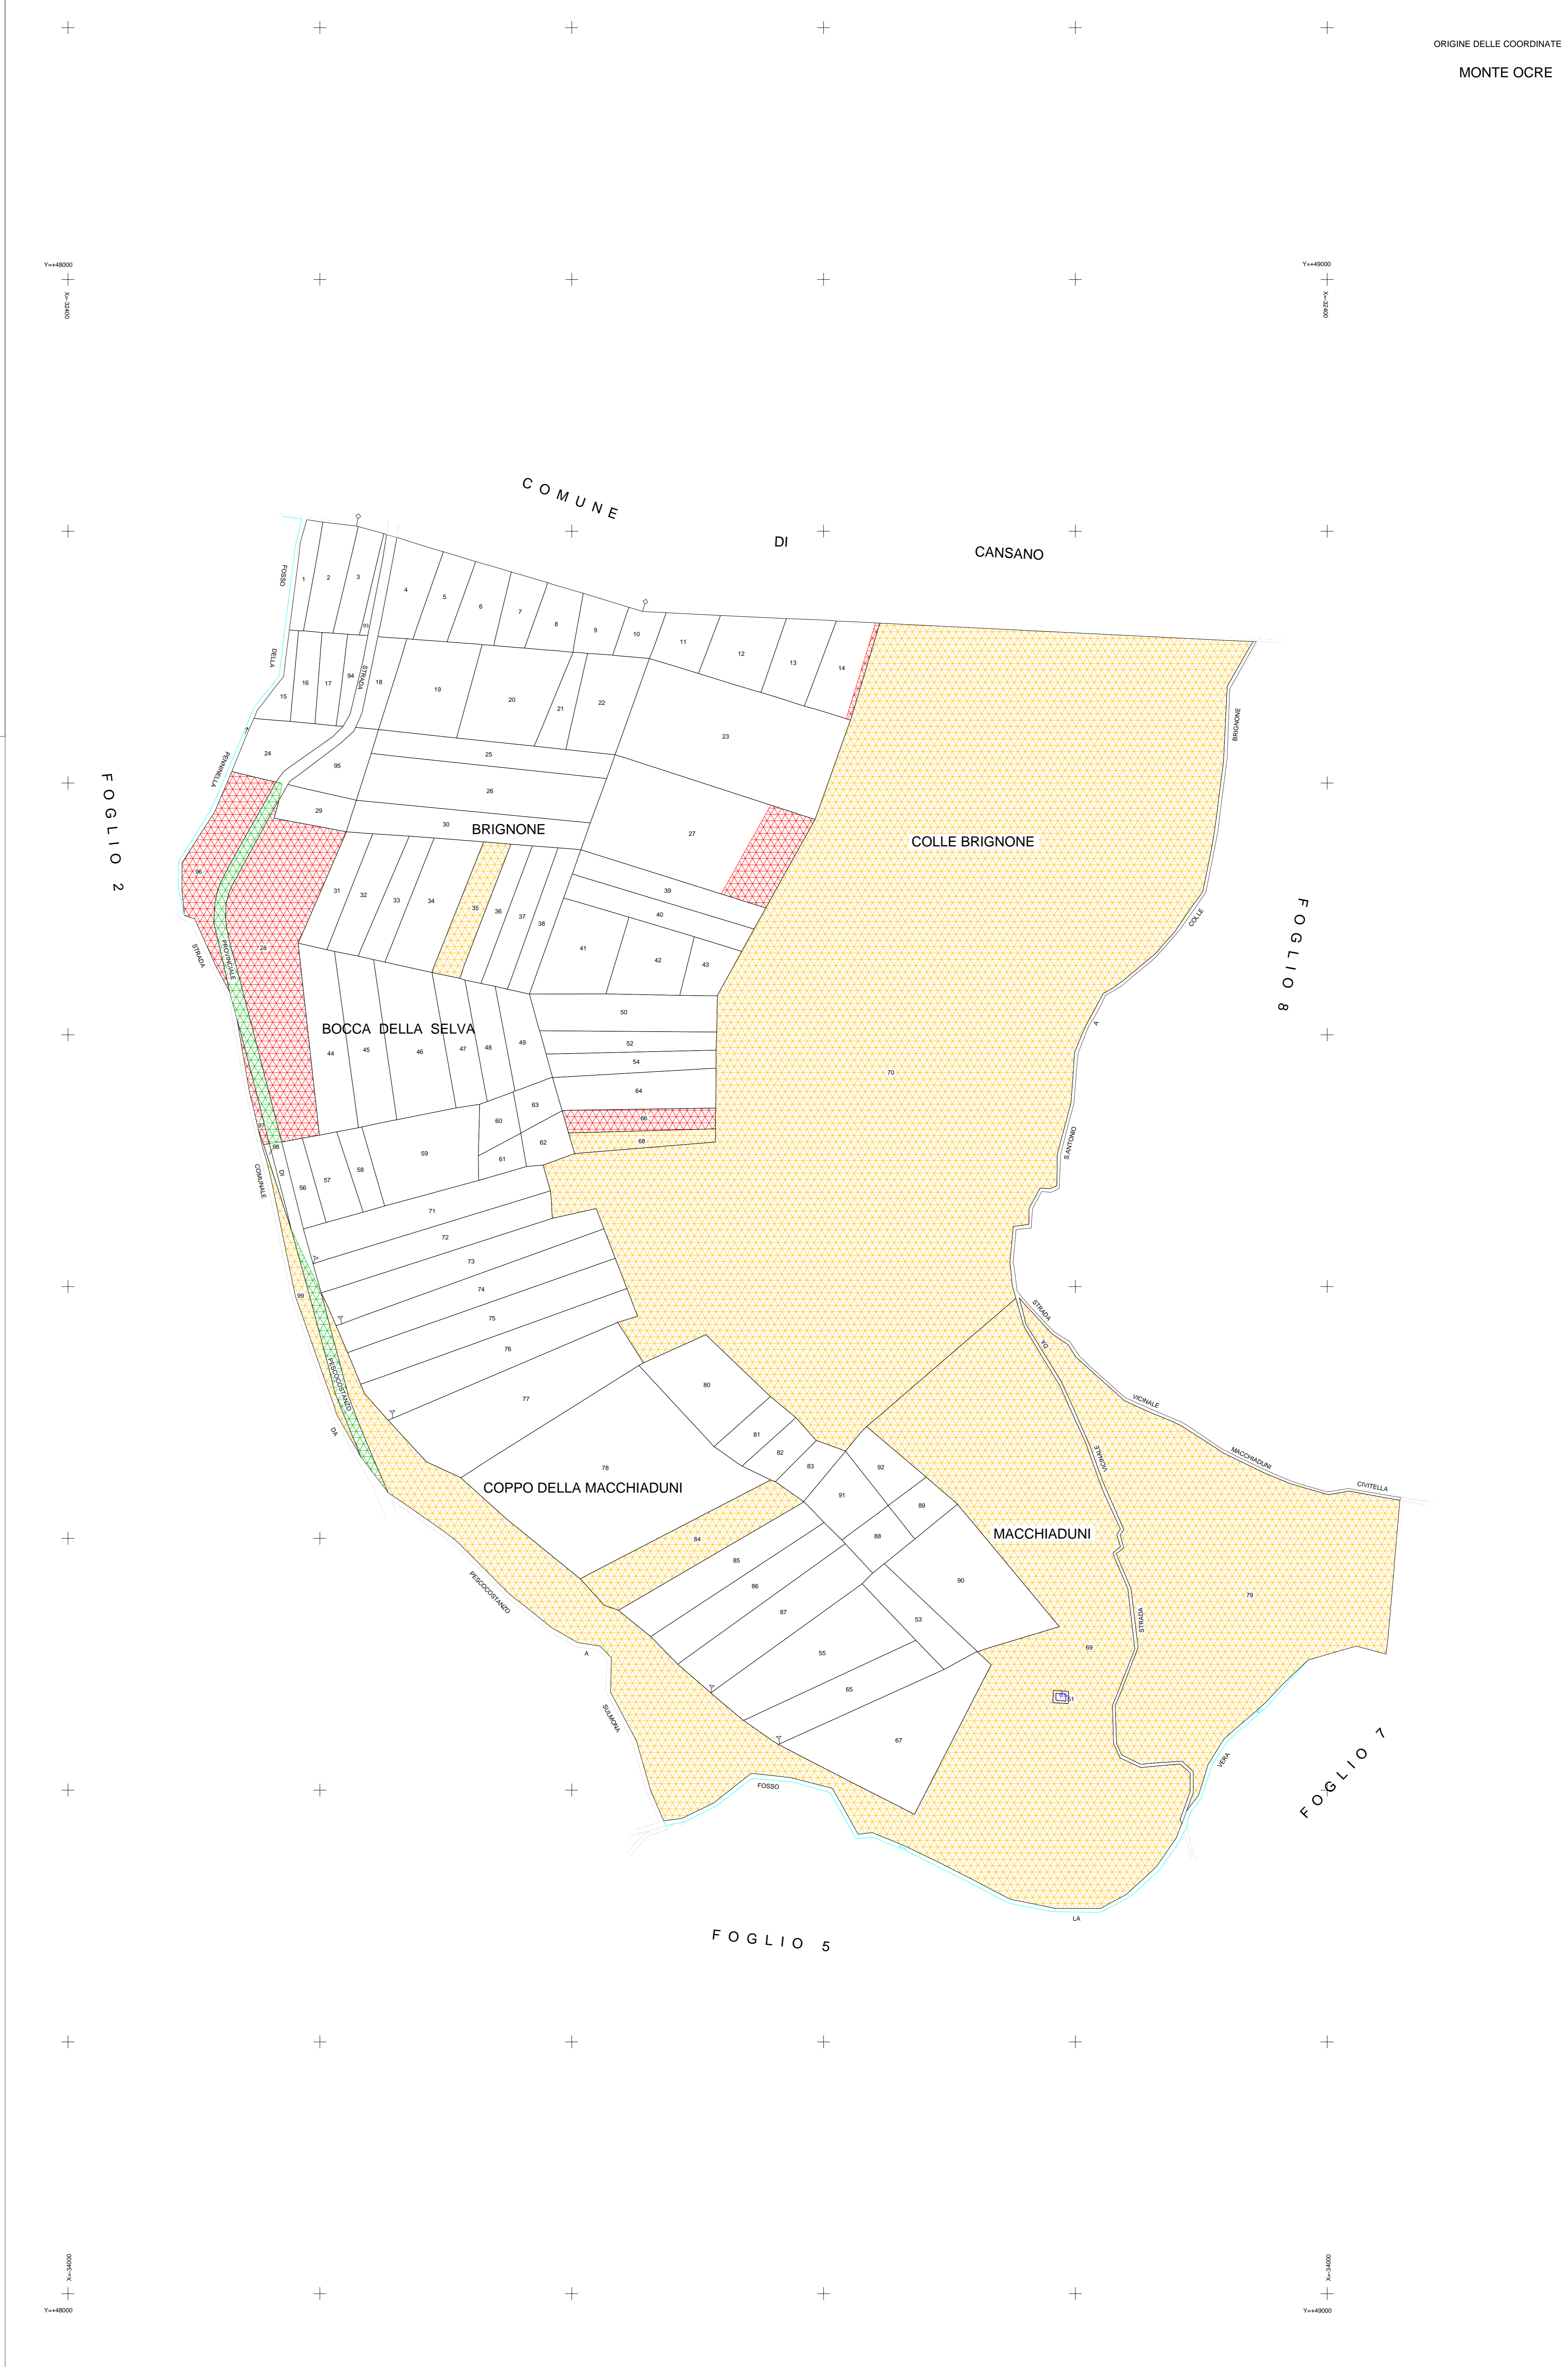

VERIFICA DEMANIALE
ANNO 2010

Foglio : 3   Scala Originale 1:2.000   Scala di Stampa 1:2.000
Allegato :

LEGENDA

- VERIFICA DE ANGELIS (anno 1928) (terreni demaniali accertati)
- VERIFICA BUONTEMPO (anno 1935) (terreni demaniali accertati)
- TERRENI SCLASSIFICATI (con Prov. della Regione Abruzzo)
- DEMANIO STRADALE DEMANIO FLUVIALE
- TERRENI QUOTIZZATI o LEGITTIMATI
- DECRETI DI SDEMANIALIZZAZIONE
- TERRENI PRIVATI
- DEMANIO ACCERTATO
- DEMANIO ACCERTATO (proposto per la legittimazione)
- TERRENI ALLODIALI

PRESSIONI E NOTE

ORIGINE DELLE COORDINATE
MONTE OCRE