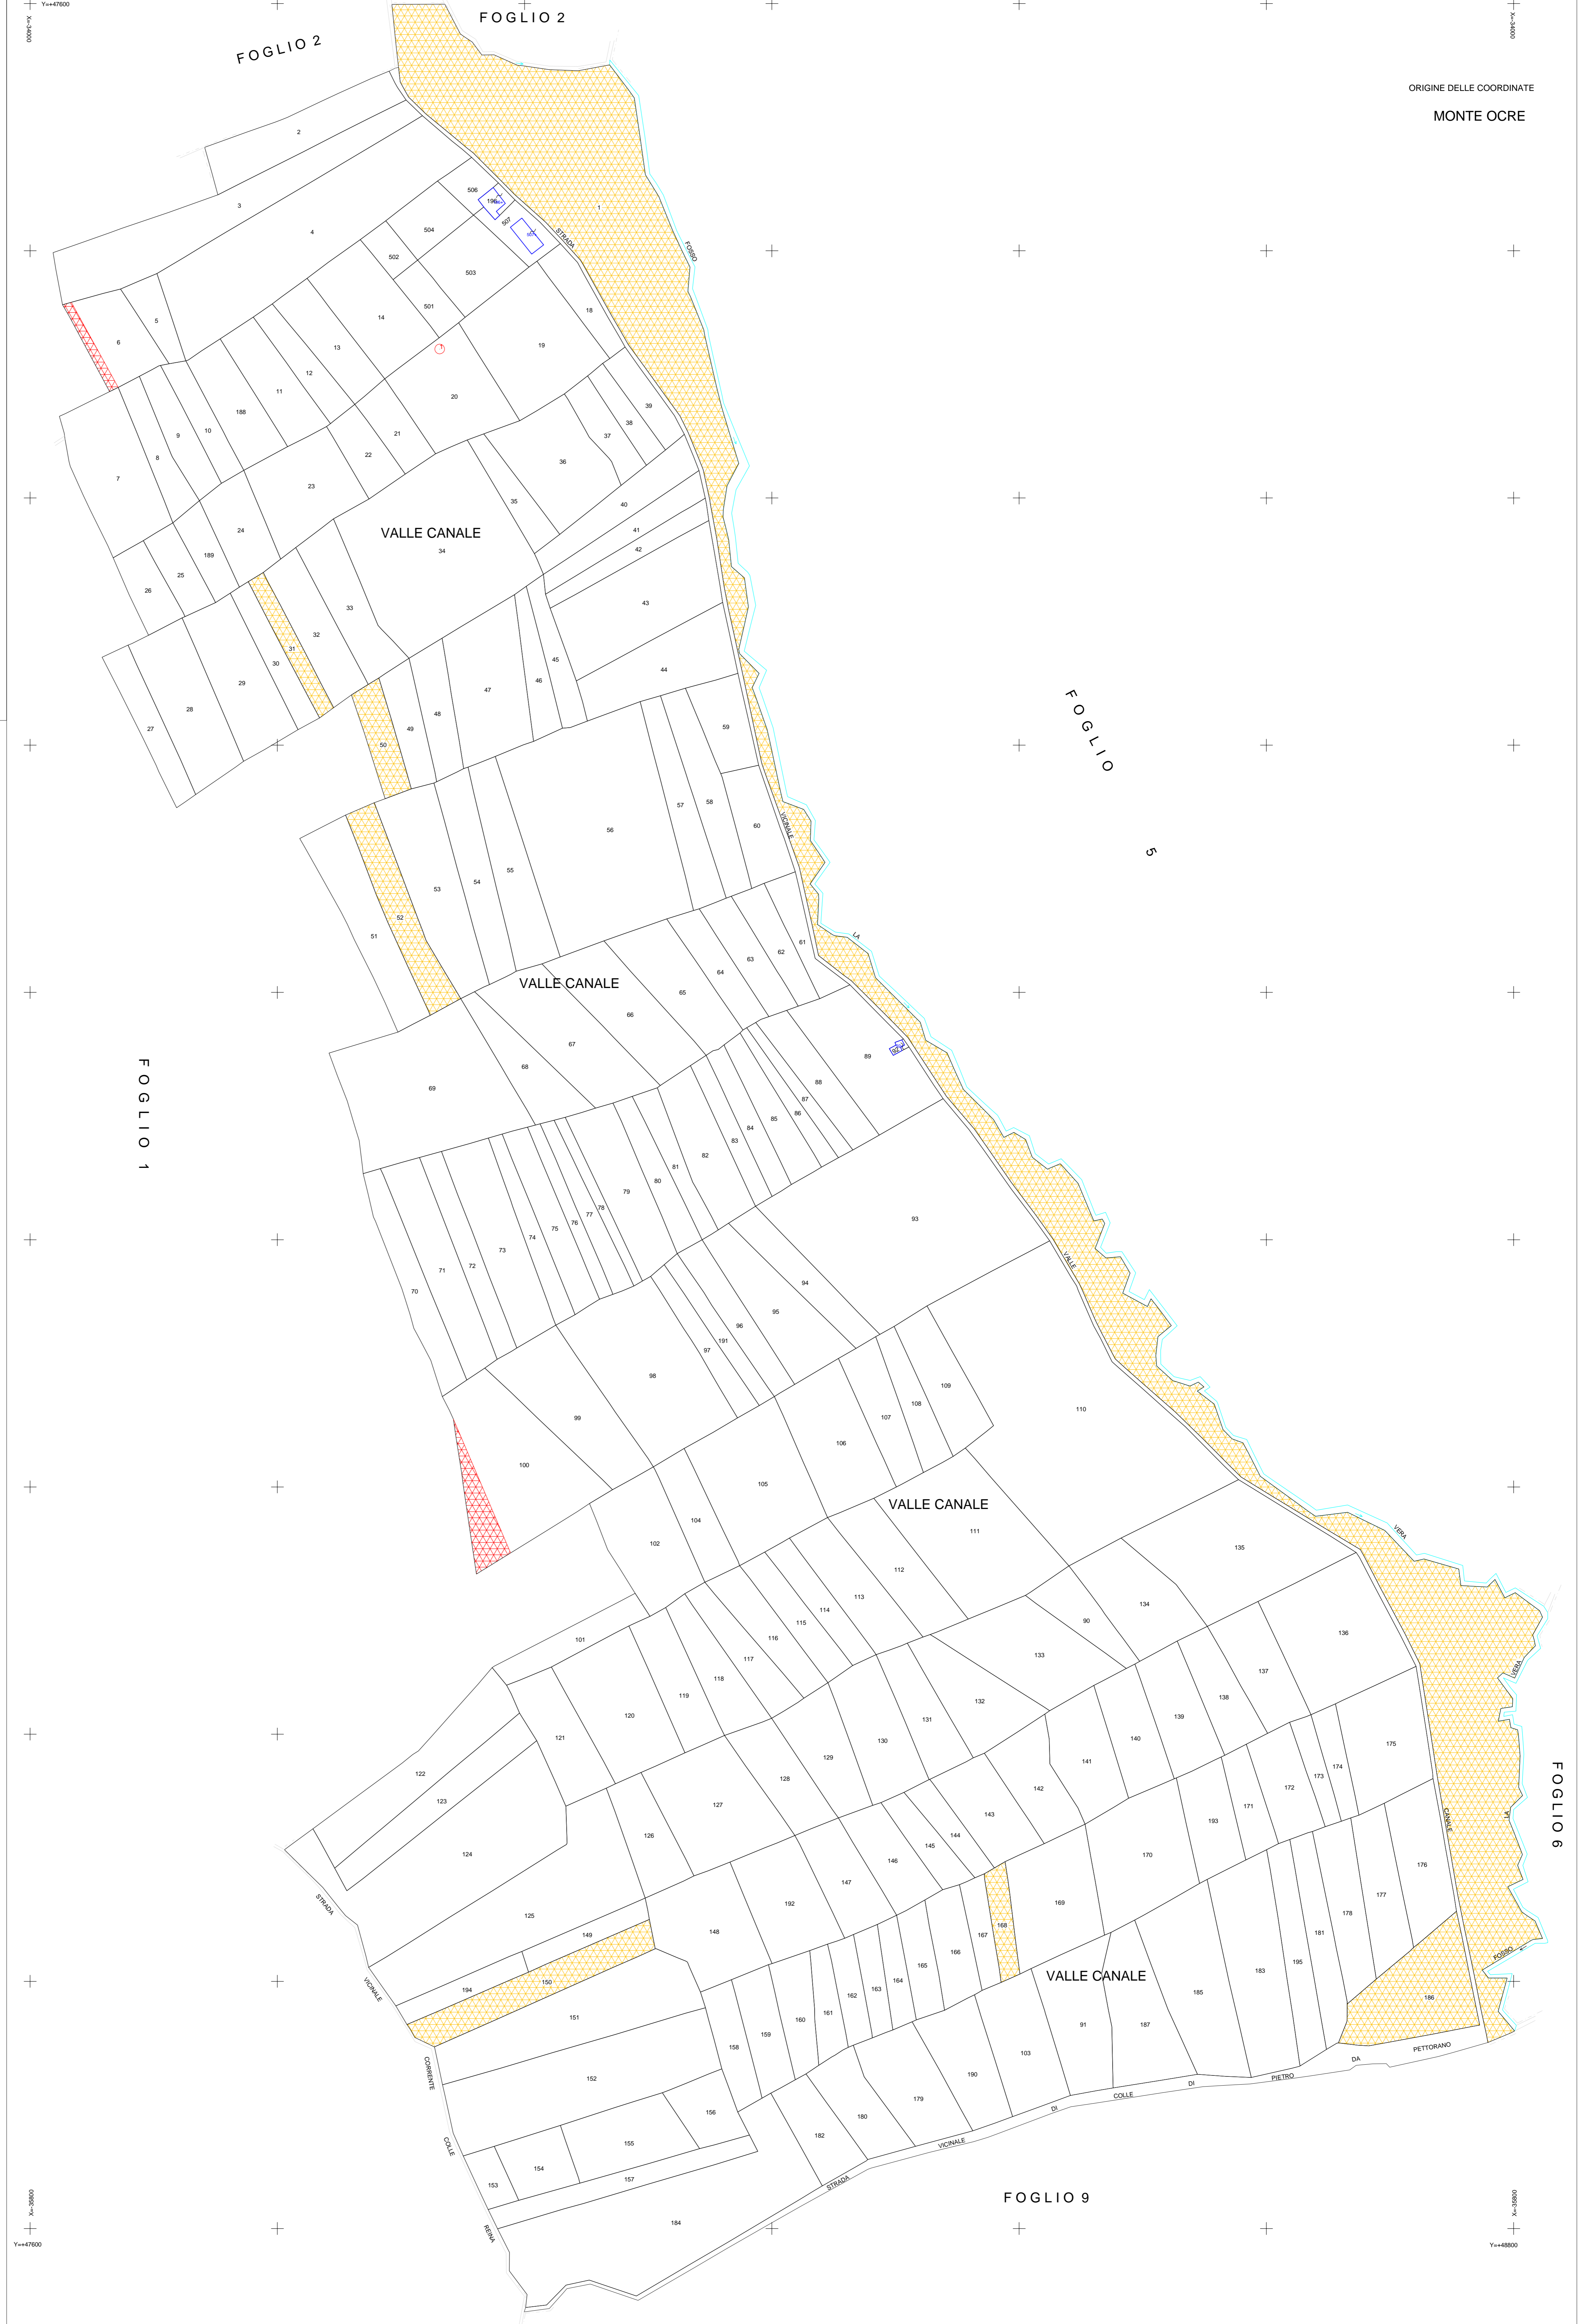

LEGENDA	
[Pattern]	VERIFICA DE ANGELIS (anno 1928) (terreni demaniali accertati)
[Pattern]	VERIFICA BUONTEMPO (anno 1935) (terreni demaniali accertati)
[Pattern]	TERRENI SCLASSIFICATI (con Prov. della Regione Abruzzo)
[Pattern]	DEMANIO STRADALE DEMANIO FLUVIALE
[Pattern]	TERRENI QUOTIZIATI o LEGITTIMATI
[Pattern]	DECRETI DI SDEMANIALIZZAZIONE
[Pattern]	TERRENI PRIVATI
[Pattern]	DEMANIO ACCERTATO
[Pattern]	DEMANIO ACCERTATO (proposto per la legittimazione)
[Pattern]	TERRENI ALLODIALI

ORIGINE DELLE COORDINATE
MONTE OCRE